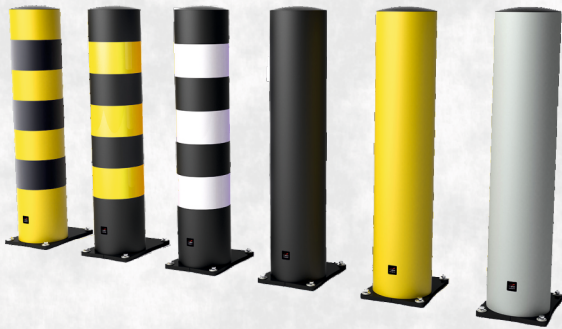

**Effektiv beskyttelse af medarbejdere,
inventar og udstyr**

Fleksible og bøjelige værn til afspærring på hele arbejdspladsen - beskytter mod påkørsel af personer og installationer

Pullert - beskyttelse ved porte, døre og hjørner

Rack Barriere - værn til lagerinventar (reol-stolper og endegavle)

Trafic Barriere - adskillelse af kørende og gående trafik

Sæt fokus på arbejdssikkerhed med fleksible afspærringsværn fra ECK.

De er ekstremt holdbare og yder effektivt beskyttelse, som sikrer medarbejdere samt maskiner, bygninger og lagerinventar mod påkørsel.