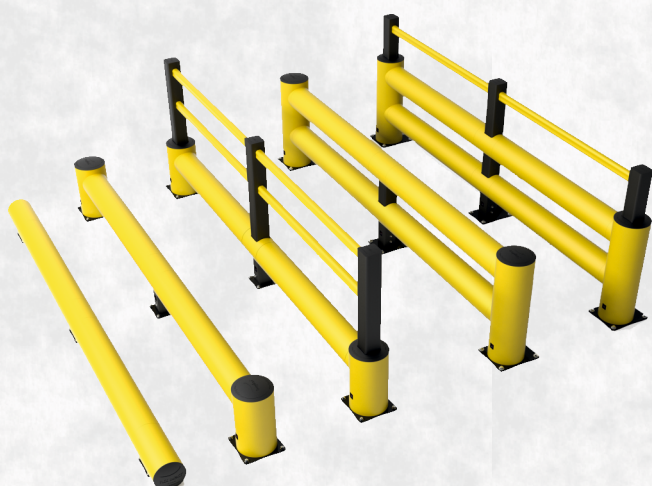

Fleksible afspærringsværn

Afspærringsværn leveres i moduler med hver sin egenskab

Alle afspærringsværn opbygges ud fra de aktuelle risici i det område, hvor det skal monteres

ECK ●
Ejnar C. Kjeldsen A/S
Fjeldhammervej 5-9 ● 2610 Rødovre
36 77 06 77 ● eck@eck.dk ● www.eck.dk

**Effektiv beskyttelse af medarbejdere,
inventar og udstyr**

Fleksible og bøjelige værn til afspærring på hele arbejdspladsen - beskytter mod påkørsel af personer og installationer

Pullert - beskyttelse ved porte, døre og hjørner

Rack Barriere - værn til lagerinventar (reol-stolper og endegavle)

Trafic Barriere - adskillelse af kørende og gående trafik

Sæt fokus på arbejdssikkerhed med fleksible afspærringsværn fra ECK.

De er ekstremt holdbare og yder effektivt beskyttelse, som sikrer medarbejdere samt maskiner, bygninger og lagerinventar mod påkørsel.

De fleksible afspærringsværn er stødabsorberende, hvilket betyder at påkørsel og stød absorberes i selve værnet, som efterfølgende retter sig op og bevarer den oprindelige form og styrke.

Udover optimal beskyttelse af virksomhedens værdier, er der både økonomiske og tidsmæssige besparelser ved at anvende ECK's afspærringsværn, da der ikke skal bruges ressourcer på udskiftning af ødelagte værn eller reparation af gulve og trucks efter påkørsel.