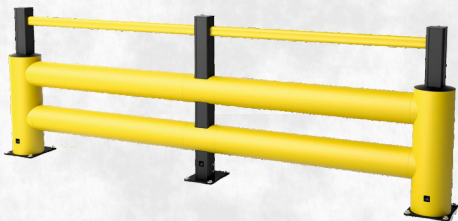

**Effektiv beskyttelse af medarbejdere,
inventar og udstyr**

Fleksible og bøjelige værn til afspærring på hele arbejdspladsen - beskytter mod påkørsel af personer og installationer

Pullert - beskyttelse ved porte, døre og hjørner

Rack Barriere - værn til lagerinventar (reol-stolper og endegavle)

Trafic Barriere - adskillelse af kørende og gående trafik

Sæt fokus på arbejdssikkerhed med fleksible afspærringsværn fra ECK.

De er ekstremt holdbare og yder effektivt beskyttelse, som sikrer medarbejdere samt maskiner, bygninger og lagerinventar mod påkørsel.

De fleksible afspærringsværn er stødabsorberende, hvilket betyder at påkørsel og stød absorberes i selve værnet, som efterfølgende retter sig op og bevarer den oprindelige form og styrke.

Udover optimal beskyttelse af virksomhedens værdier, er der både økonomiske og tidsmæssige besparelser ved at anvende ECK's afspærringsværn, da der ikke skal bruges ressourcer på udskiftning af ødelagte værn eller reparation af gulve og trucks efter påkørsel.