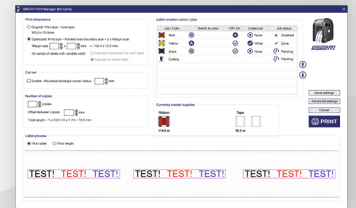

FARVEBÅND BESPARELSE

Unik funktion der giver stor besparelse og maksimal udnyttelse af farvebånd.

STØVFRIT PRINT

Printning foregår bag afskærmning, for at undgå støv i print-processen.

SLIDE-IN FARVEBÅND

Hurtig og nem udskiftning af farvebåndskassette via slide-in i siden, sikre hurtig printning ved fler-farvet print.

NEM TILSLUTNING

Direkte tilslutning til din PC via USB eller over netværk (LAN).

UNIK PRINTER DRIVER

Printer driveren er forbindelse mellem software og printer. Denne unikke printer driver kan håndtere forskellige software programmer og ikke kun det medfølgende/anbefalet NiceLabel software. Printer driveren er med til at give brugeren fuld kontrol over printjobbene.

FARVEBÅND

Farvebånd leveres i kassetter af højeste kvalitet med indbygget chip. Printeren aflæser og informerer om hvilket farvebånd der sat i printeren samt om der er nok til at udføre næste printjob.